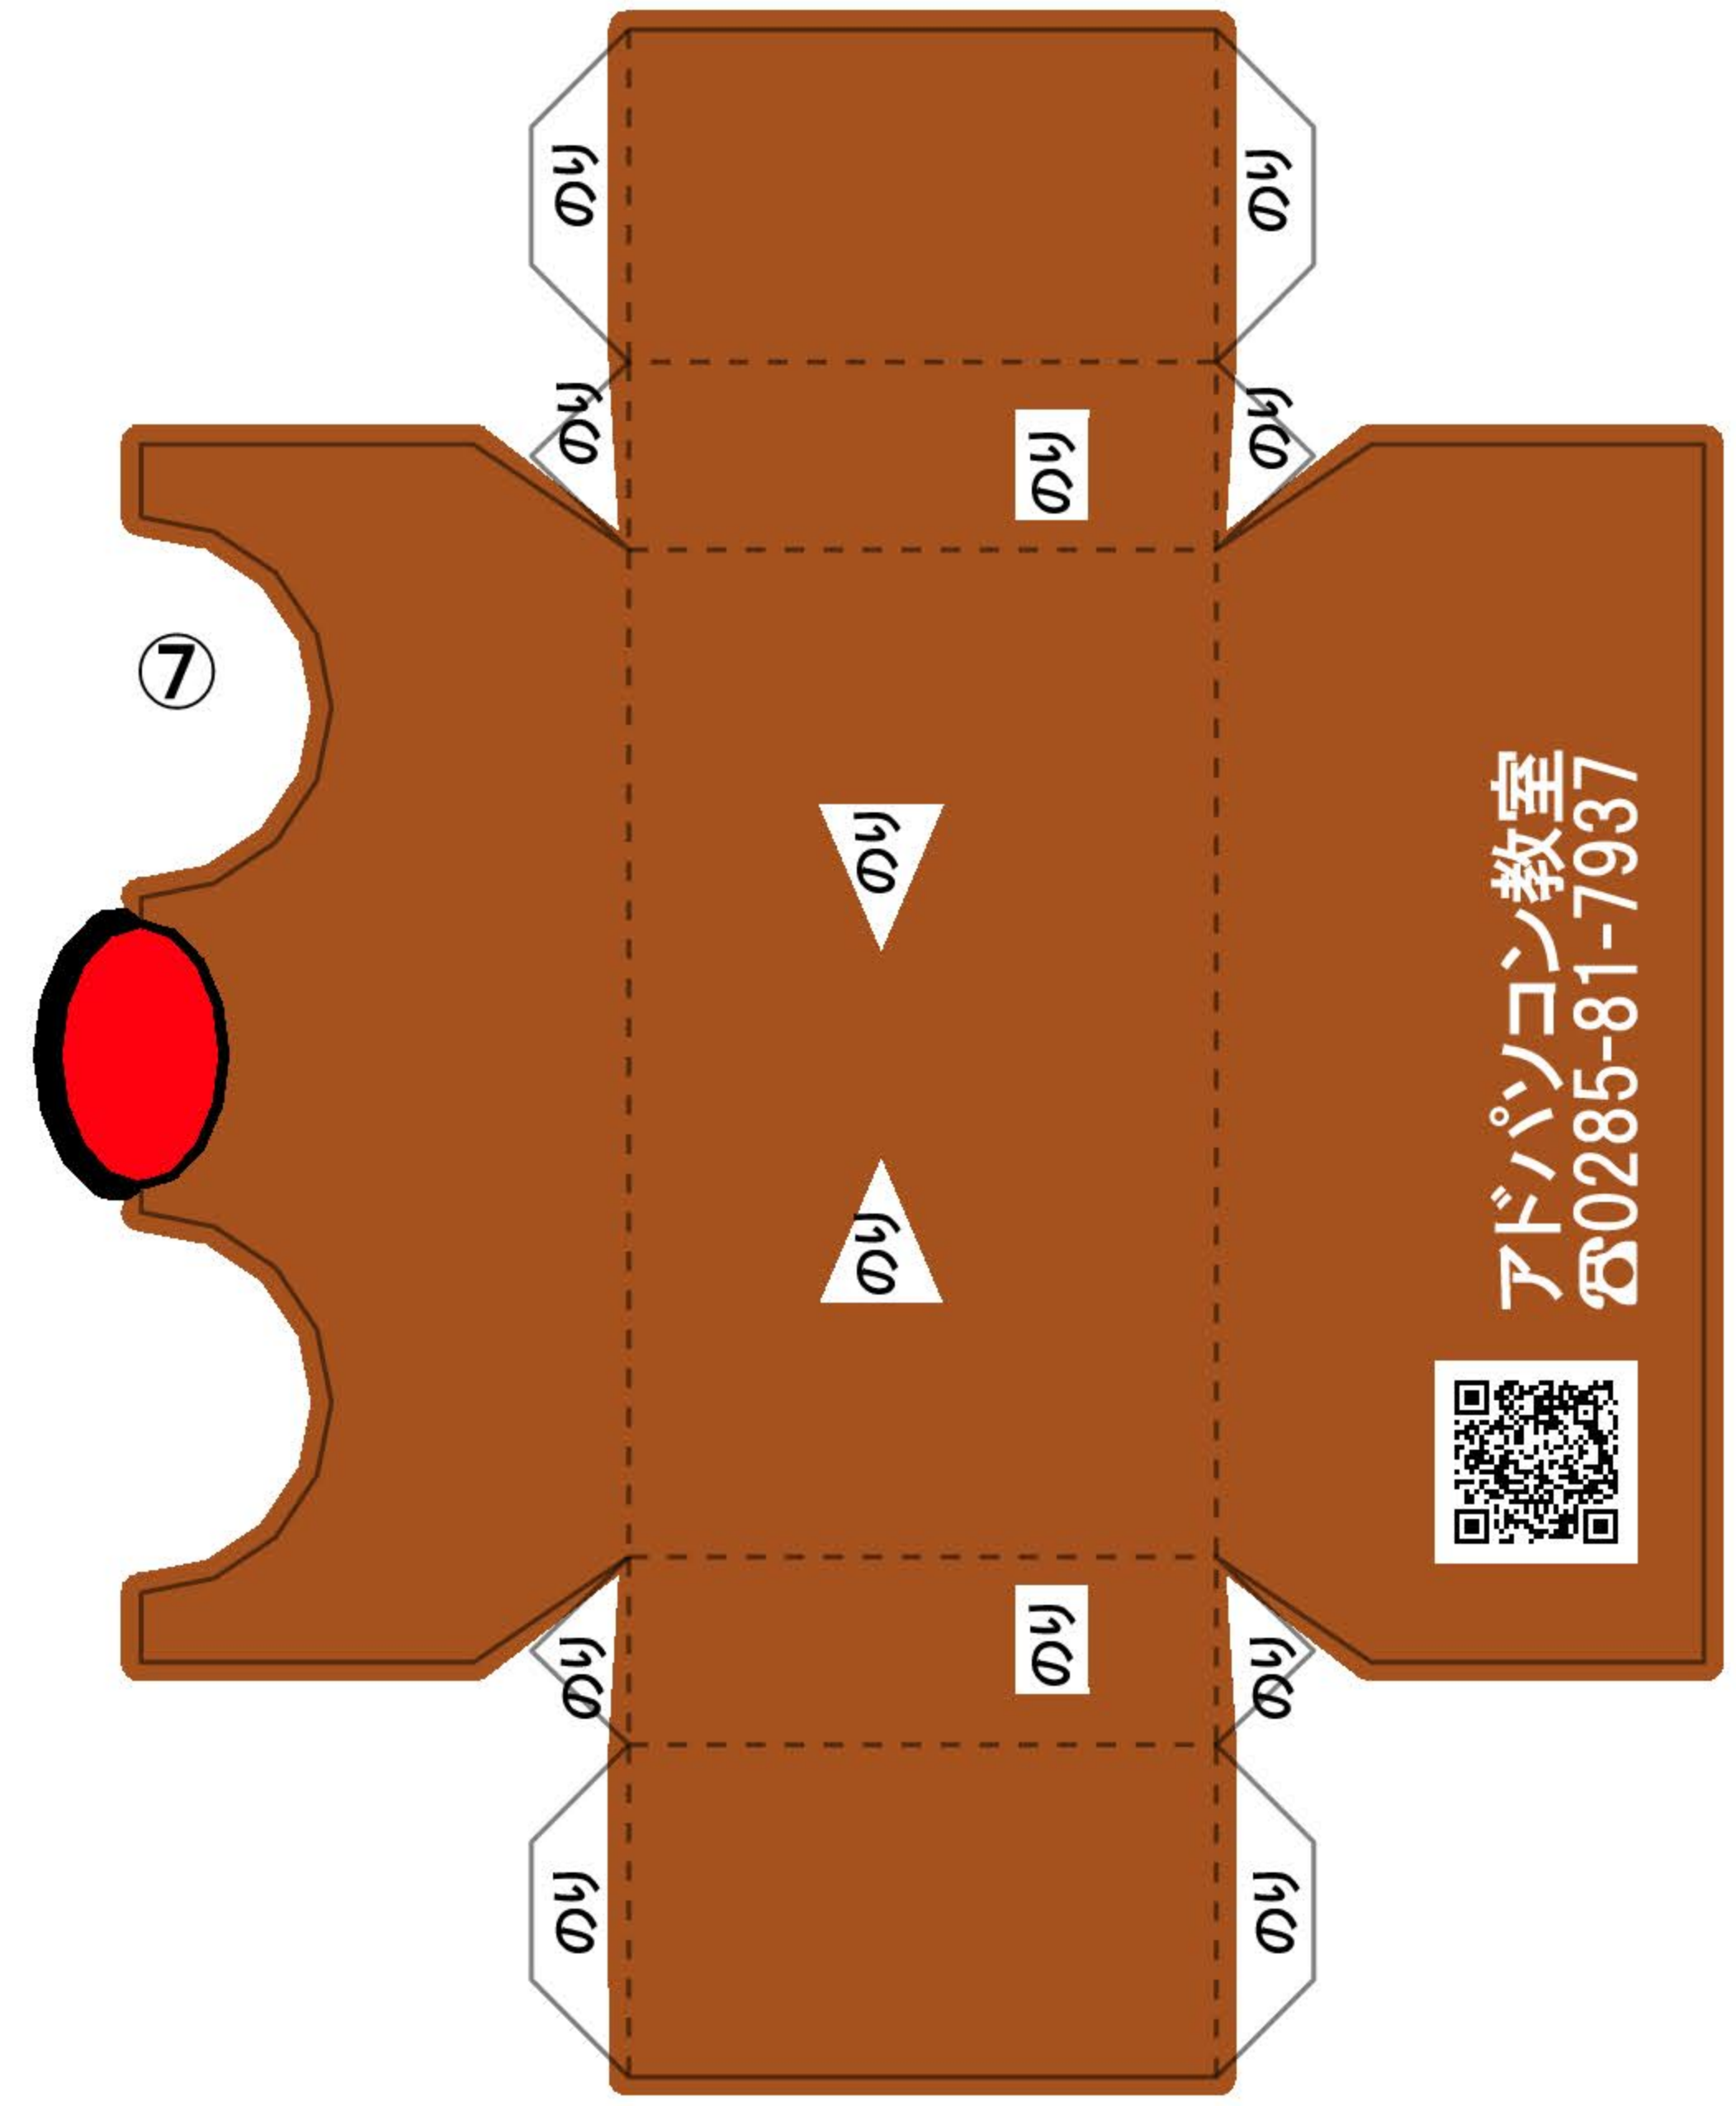

アドトナカイ

--- 谷折り
- - - 山折り

アドパソコン教室
☎0285-81-7937